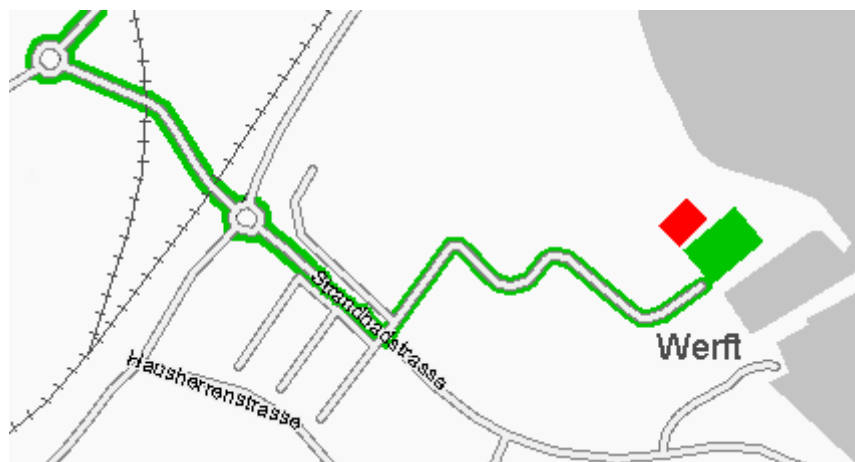

Anfahrtsplan zum Klepperle-Kurs für Erwachsene in Radolfzell

Neue Kurse

Das Übungskleppern für Erwachsene findet ab Januar im Turnerheim auf der Mettnau statt, jeweils am Dienstag um 20.00 Uhr.

Alle Kurse sind kostenlos.

Holzklepperle kann man in den Kursen erwerben.

Am einfachsten fährt man über die B 33 Richtung Radolfzell.

Bei der Abfahrt Radolfzell biegen Sie ab auf die B 34 / L 220 Richtung Süden (ca. 1.500 m).

Dann erreichen Sie Radolfzell.

Biegen Sie wenige hundert Meter hinter der Ortseinfahrt links ab auf die Radolfzeller Straße (K 6170) Richtung Südosten / Richtung Markelfingen (ca. 700 m).

Biegen Sie rechts ab auf die Konstanzer Straße Richtung Südwesten (ca. 1000 m).
 Fahren Sie auf den Kreisverkehr und nehmen Sie die Ausfahrt Strandbadstraße.
 Fahren Sie über die Eisenbahnbrücke nach Südosten.

Fahren Sie über den zweiten Kreisverkehr nach Südosten.
 Fahren Sie auf der Strandbadstraße weiter Richtung Osten.
 Biegen Sie die erste Straße links ab.
 Nach wenigen Metern sehen Sie linkerhand das Turnerheim mit einem großen
 Parkplatz davor.
 Da nicht einmal alle Radolfzeller wissen, wo das Turnerheim liegt, fragen Sie im
 Zweifel nach der Yachtwerft Martin. Diese liegt rechts neben dem Turnerheim in der
 Strandbadstraße 25.